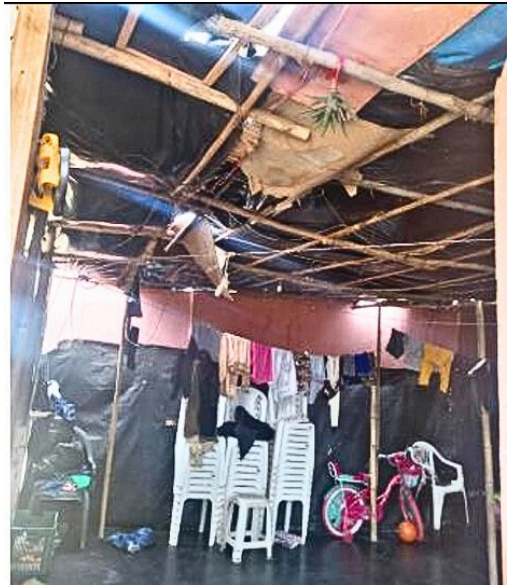

NOTA DE PRENSA

N°196-2025

LLUVIAS INTENSAS AFECTAN A FAMILIAS VULNERABLES EN PUEBLO NUEVO, CHINCHA

- *COER Ica y autoridades locales activan respuesta inmediata y evalúan daños en viviendas precarias*

El Centro de Operaciones de Emergencia Regional (COER) de Ica, a través del Reporte Complementario N.º 137 del Módulo de Operaciones, informa que a las 22:30 horas del domingo 06 de julio se registraron lluvias intensas en el distrito de Pueblo Nuevo, provincia de Chincha, que ocasionaron daños materiales en viviendas del Asentamiento Humano Satélite Primavera.

De acuerdo al reporte emitido por la Municipalidad Distrital de Pueblo Nuevo, a través de la Subgerencia de Gestión del Riesgo de Desastres, el evento dejó como saldo 8 viviendas y familias afectadas. Afortunadamente, no se reportaron daños a la vida ni a la salud de los pobladores.

La mañana del lunes 7 de julio, personal técnico de la municipalidad se desplazó al lugar para llevar a cabo la Evaluación de Daños y Análisis de Necesidades (EDAN), constatando que las viviendas afectadas eran estructuras precarias construidas con materiales como cañas, esteras y techos de torta, que no resistieron el impacto de las precipitaciones.